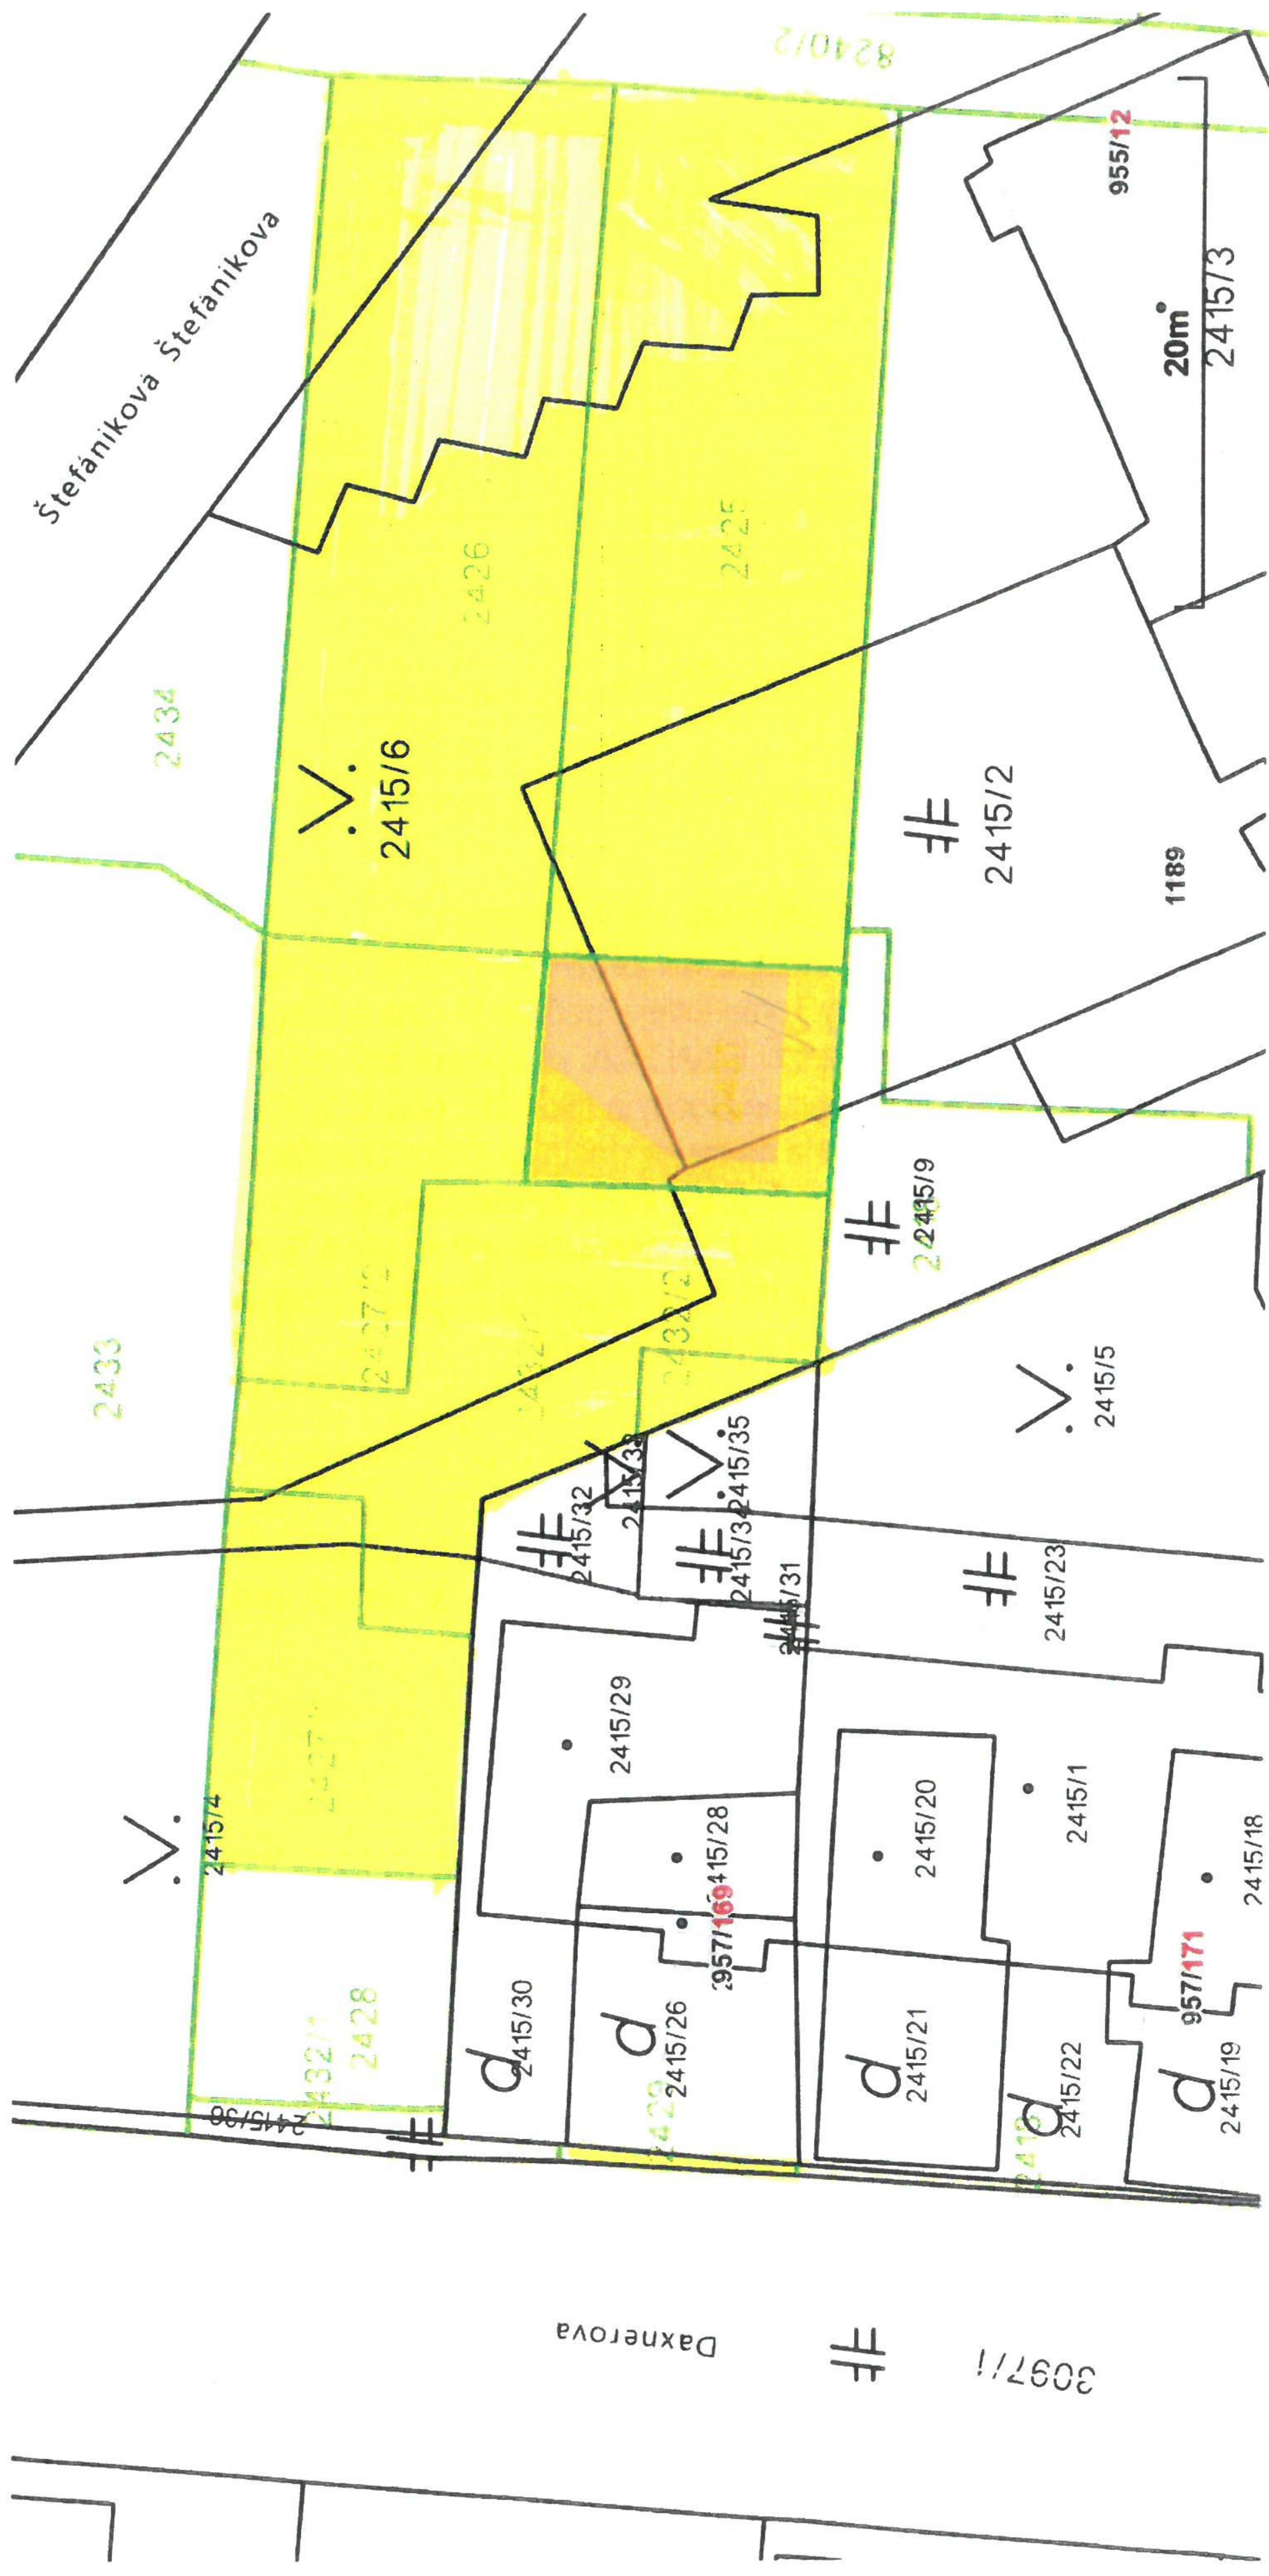

VEC
Ponuka

Ponúkame Vám na predaj nehnuteľnosti v k.ú. Tisovec :

- vedené na LV č. 3337 : parc.č. E KN 2432/1 vo výmere 215 m² – zastavané plochy a nádvoría na mene vlastníka Zuzany Tomanovej v podiele 1/4 - ina a Diany Dianiškovej v podiele 3/4 - iny,
- vedené na LV č. 3335 : parc.č. E KN 2426 vo výmere 352 m² – záhrada, parc.č. E KN 2427/1 vo výmere 118 m² – zastavané plochy a nádvoría, parc.č. E KN 2427/2 vo výmere 146 m² – zastavané plochy a nádvoría na mene vlastníka Diany Dianiškovej v podiele 1/1 – ina,
- vedené na LV č. 3334 : parc.č. E KN 2425 vo výmere 365 m² – záhrada, parc.č. E KN 2429 vo výmere 2 m², parc.č. E KN 2431 vo výmere 99 m² a parc.č. E KN 2432/2 vo výmere 15 m² – zastavané plochy a nádvoría na mene vlastníka Zuzany Tomanovej v podiele 1/2 - ica a Diany Dianiškovej v podiele 1/2 - ica za cenu 5,-€/m².

V Košeci, dňa 26. 10. 2021

V Tisovci, dňa 2. 11. 2021

[redacted signature]

[redacted signature]

Parcela registra E, 2431

Banskobystrický > Rimavská Sobota > Tisovec > k.ú. Tisovec

Vytlačené z aplikácie **Mapový klient ZBGIS**. Nepoužiteľné na právne úkony.